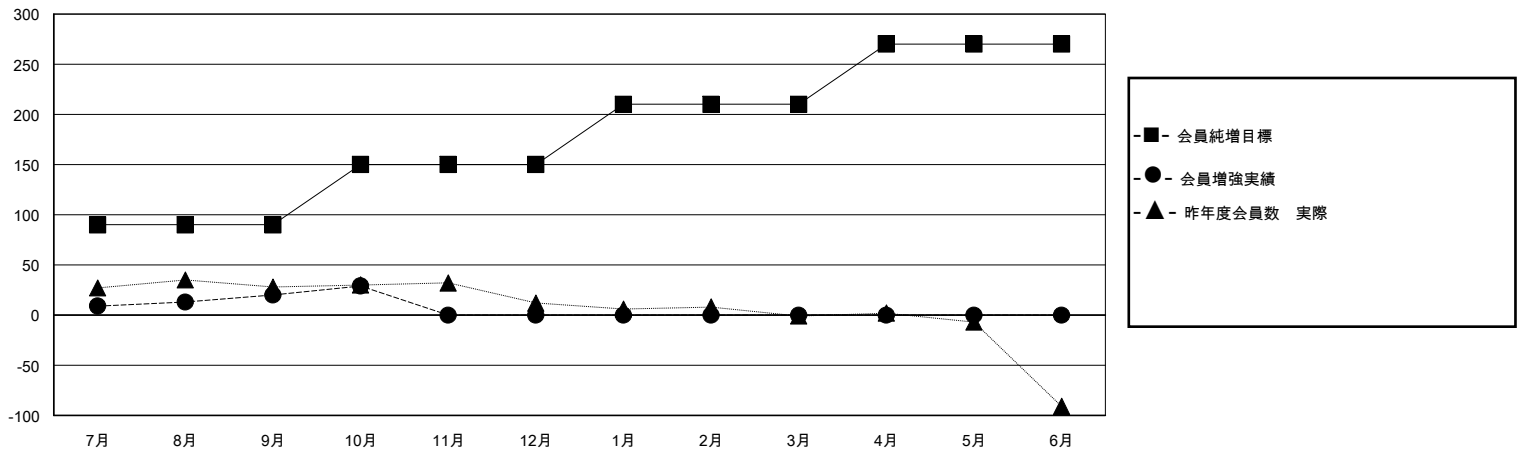

# MONTHLY MEMBERSHIP PROGRESS REPORT

District 337 C

Results as of: 10/31/2023

GMT:

地域 JAPAN

GMT会則地域

クラブ				名			
結果：2023-2024				結果：2023-2024			
四半期	新クラブ目標	新クラブ	解散クラブ	四半期	会員純増目標	会員増強実績	退会者(転籍を含む)実際
7月/8月/9月	0	0	0	7月/8月/9月	90	69	48
10月/11月/12月	1	0	0	10月/11月/12月	60	24	15
1月/2月/3月	0	0	0	1月/2月/3月	60	0	0
4月/5月/6月	0	0	0	4月/5月/6月	60	0	0

新クラブ目標及び実績累計

会員目標及び実績累計

解散クラブ: 0	35 CLUBS OF 73 一名以上の新会員を登録	男女別
退会者		男性 2,156 (71.06%)
物故会員 5		女性 878 (28.94%)
クラブ解散 0	<a href="#">会員累計データを見るには、ここをクリック</a>	世帯主/家族会員合計 1,435
その他 58		国際会費半額の家族会員 826
合計 63		